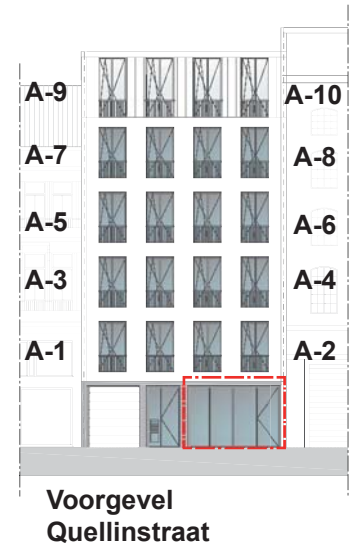

Tuin  
oppervlakte  
132 m<sup>2</sup>

- Legende**
- ⏏ stopcontact
  - ⚡ schakelaar
- Verlichting**
- ◡ wand verlichting
  - ⊗ plafond verlichting
  - rookmelder
  - ⌄ data
  - ▭ videofoon
  - ∞ ventilatie
  - ▭ handdoekdroger