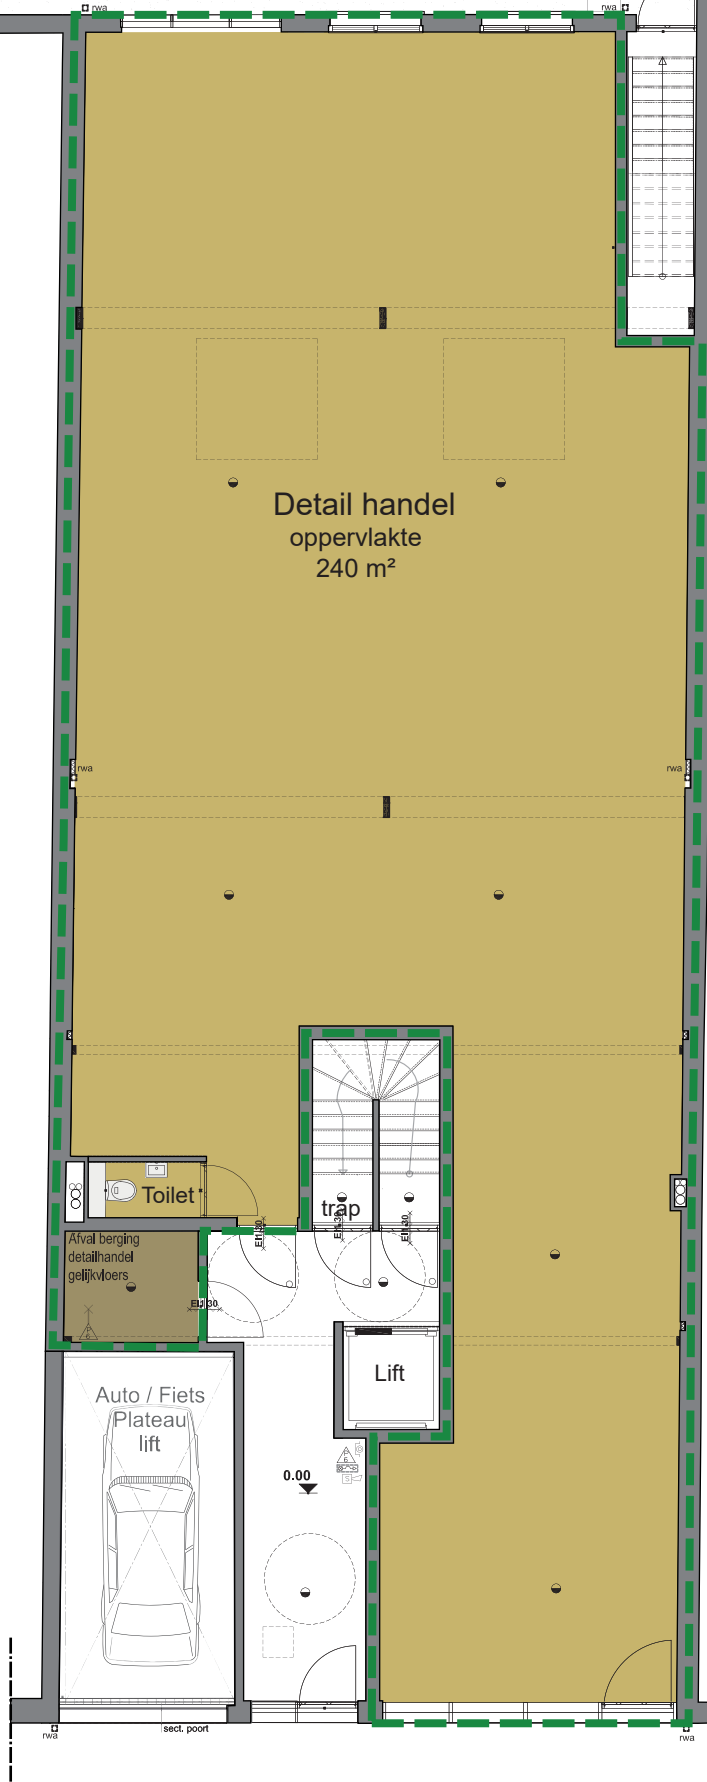

Tuin  
oppervlakte  
132 m<sup>2</sup>

- Legende**
- ⏏ stopcontact
  - ⚡ schakelaar
- Verlichting**
- ◡ wand verlichting
  - ⊗ plafond verlichting
  - rookmelder
  - ⌄ data
  - ▭ videofoon
  - ∞ ventilatie
  - ▭ handdoekdroger

**Detailhandel**  
**Gelijkvloers**

**Quellinstraat 46**