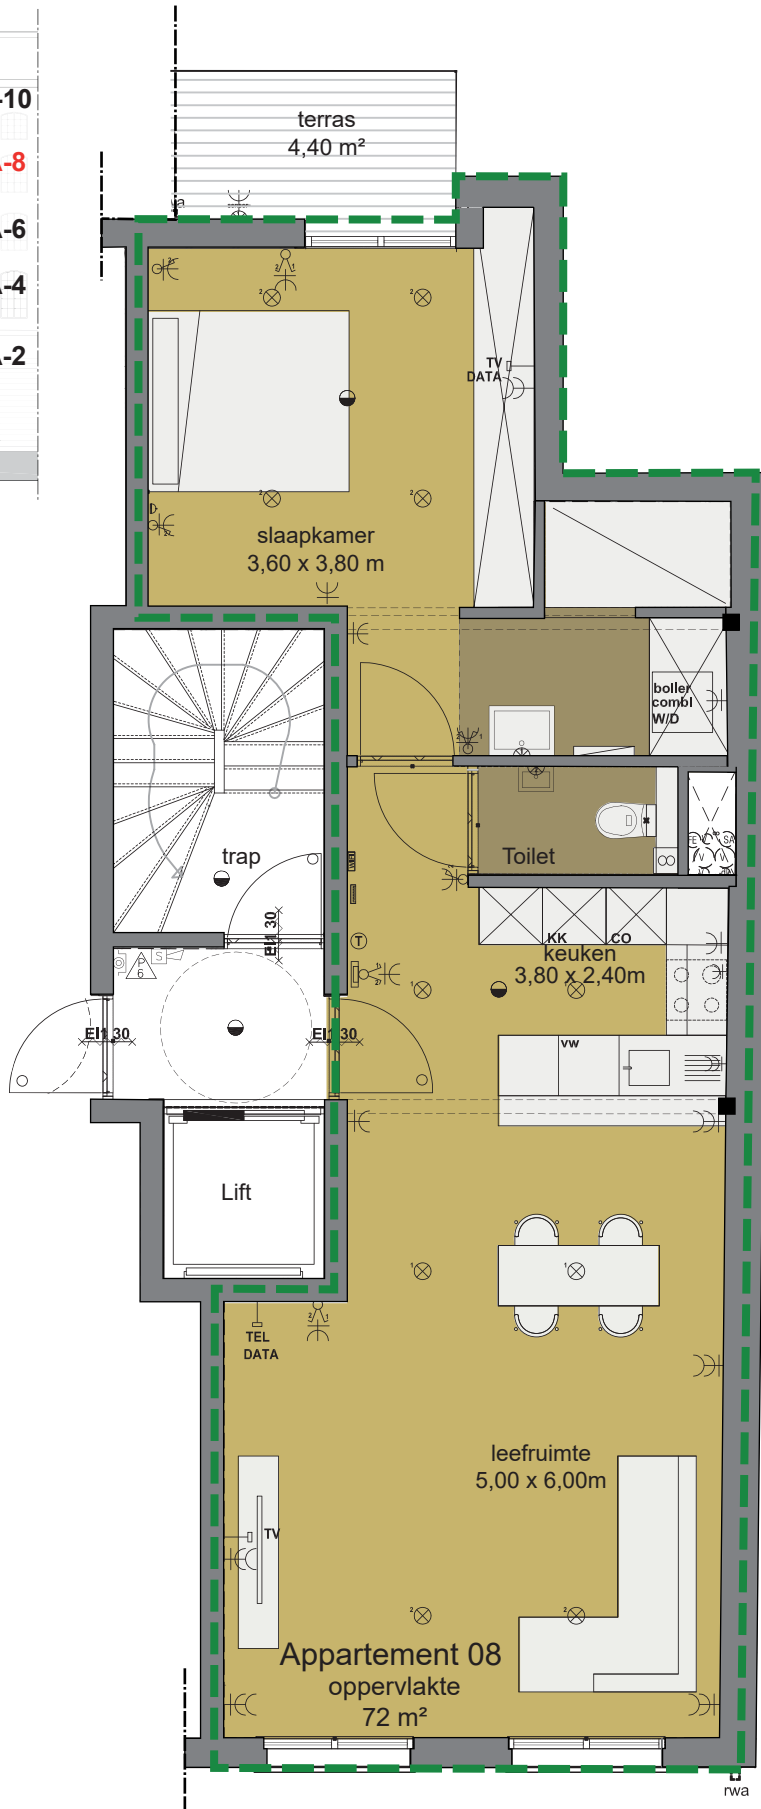

Legende

- stopcontact
- schakelaar
- Verlichting**
- wand verlichting
- plafond verlichting
- rookmelder
- data
- videofoon
- ventilatie
- handdoekdroger

Appartement 08
4e verdieping

Quellinstraat 46

Residentie - Quellin 46

Quellinstraat 46 - 2018 Antwerpen

(maten en inrichting zijn indicatief)

schaal 1/75