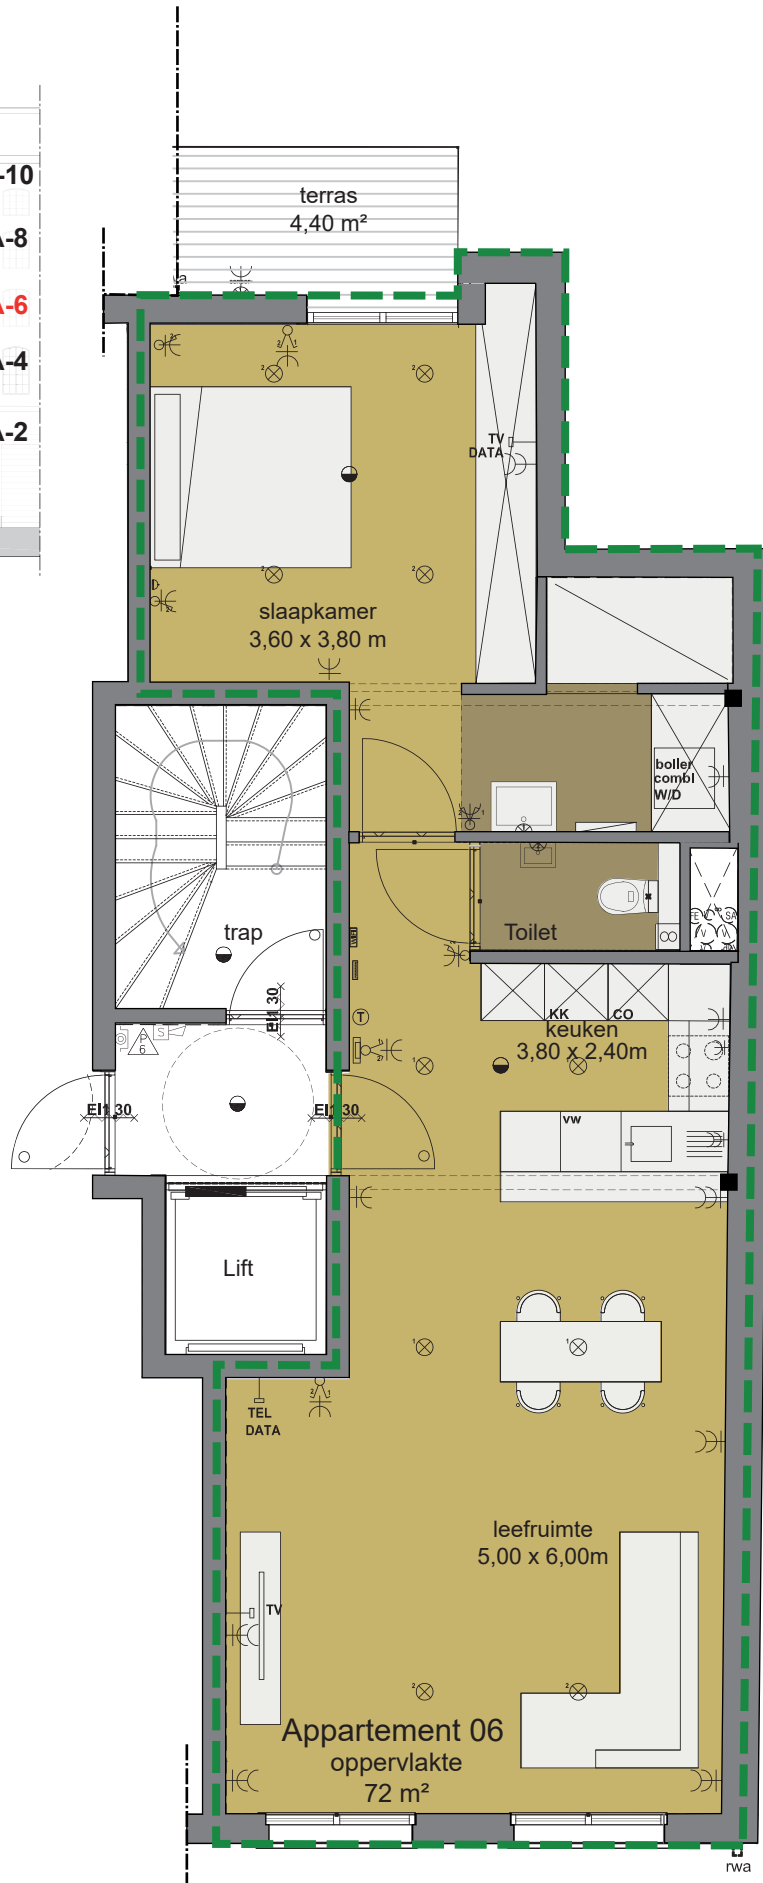

- Legende**
- stopcontact
 - schakelaar
 - Verlichting**
 - wand verlichting
 - plafond verlichting
 - rookmelder
 - data
 - videofoon
 - ventilatie
 - handdoekdroger

Appartement 06
3e verdieping

Quellinstraat 46

Residentie - Quellin 46

Quellinstraat 46 - 2018 Antwerpen

(maten en inrichting zijn indicatief)

schaal 1/75