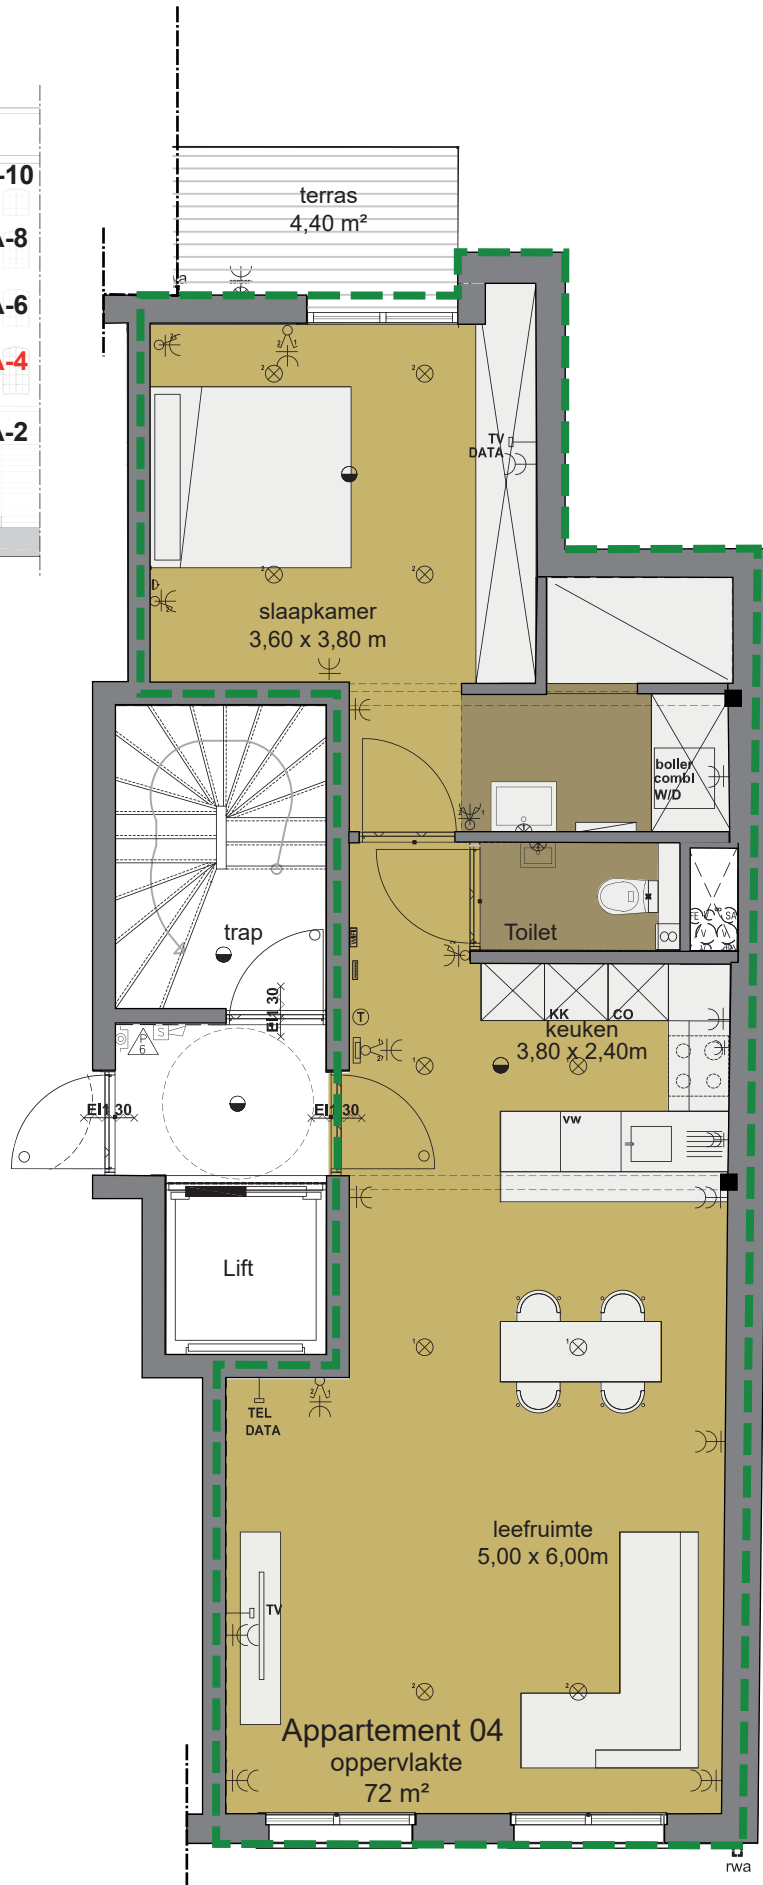

- Legende**
- stopcontact
 - schakelaar
 - Verlichting**
 - wand verlichting
 - plafond verlichting
 - rookmelder
 - data
 - videofoon
 - ventilatie
 - handdoekdroger

Appartement 04
2e verdieping

Quellinstraat 46

Residentie - Quellin 46

Quellinstraat 46 - 2018 Antwerpen

(maten en inrichting zijn indicatief)

schaal 1/75