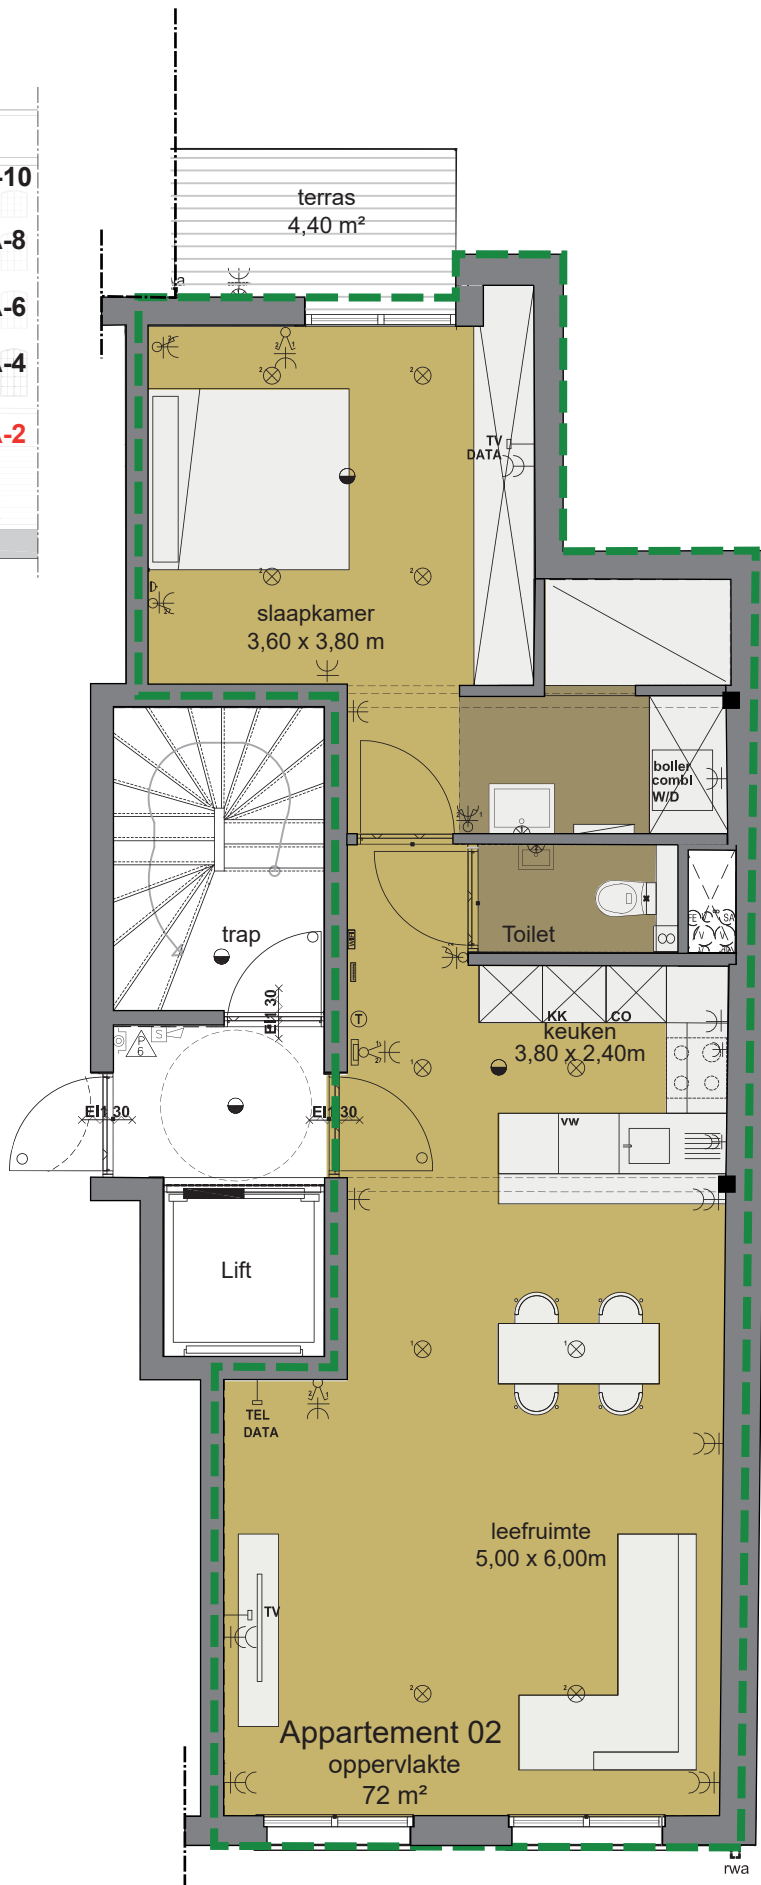

- Legende**
- stopcontact
 - schakelaar
 - Verlichting**
 - wand verlichting
 - plafond verlichting
 - rookmelder
 - data
 - videofoon
 - ventilatie
 - handdoekdroger

Appartement 02
1e verdieping

Quellinstraat 46

Residentie - Quellin 46

Quellinstraat 46 - 2018 Antwerpen

(maten en inrichting zijn indicatief)

schaal 1/75